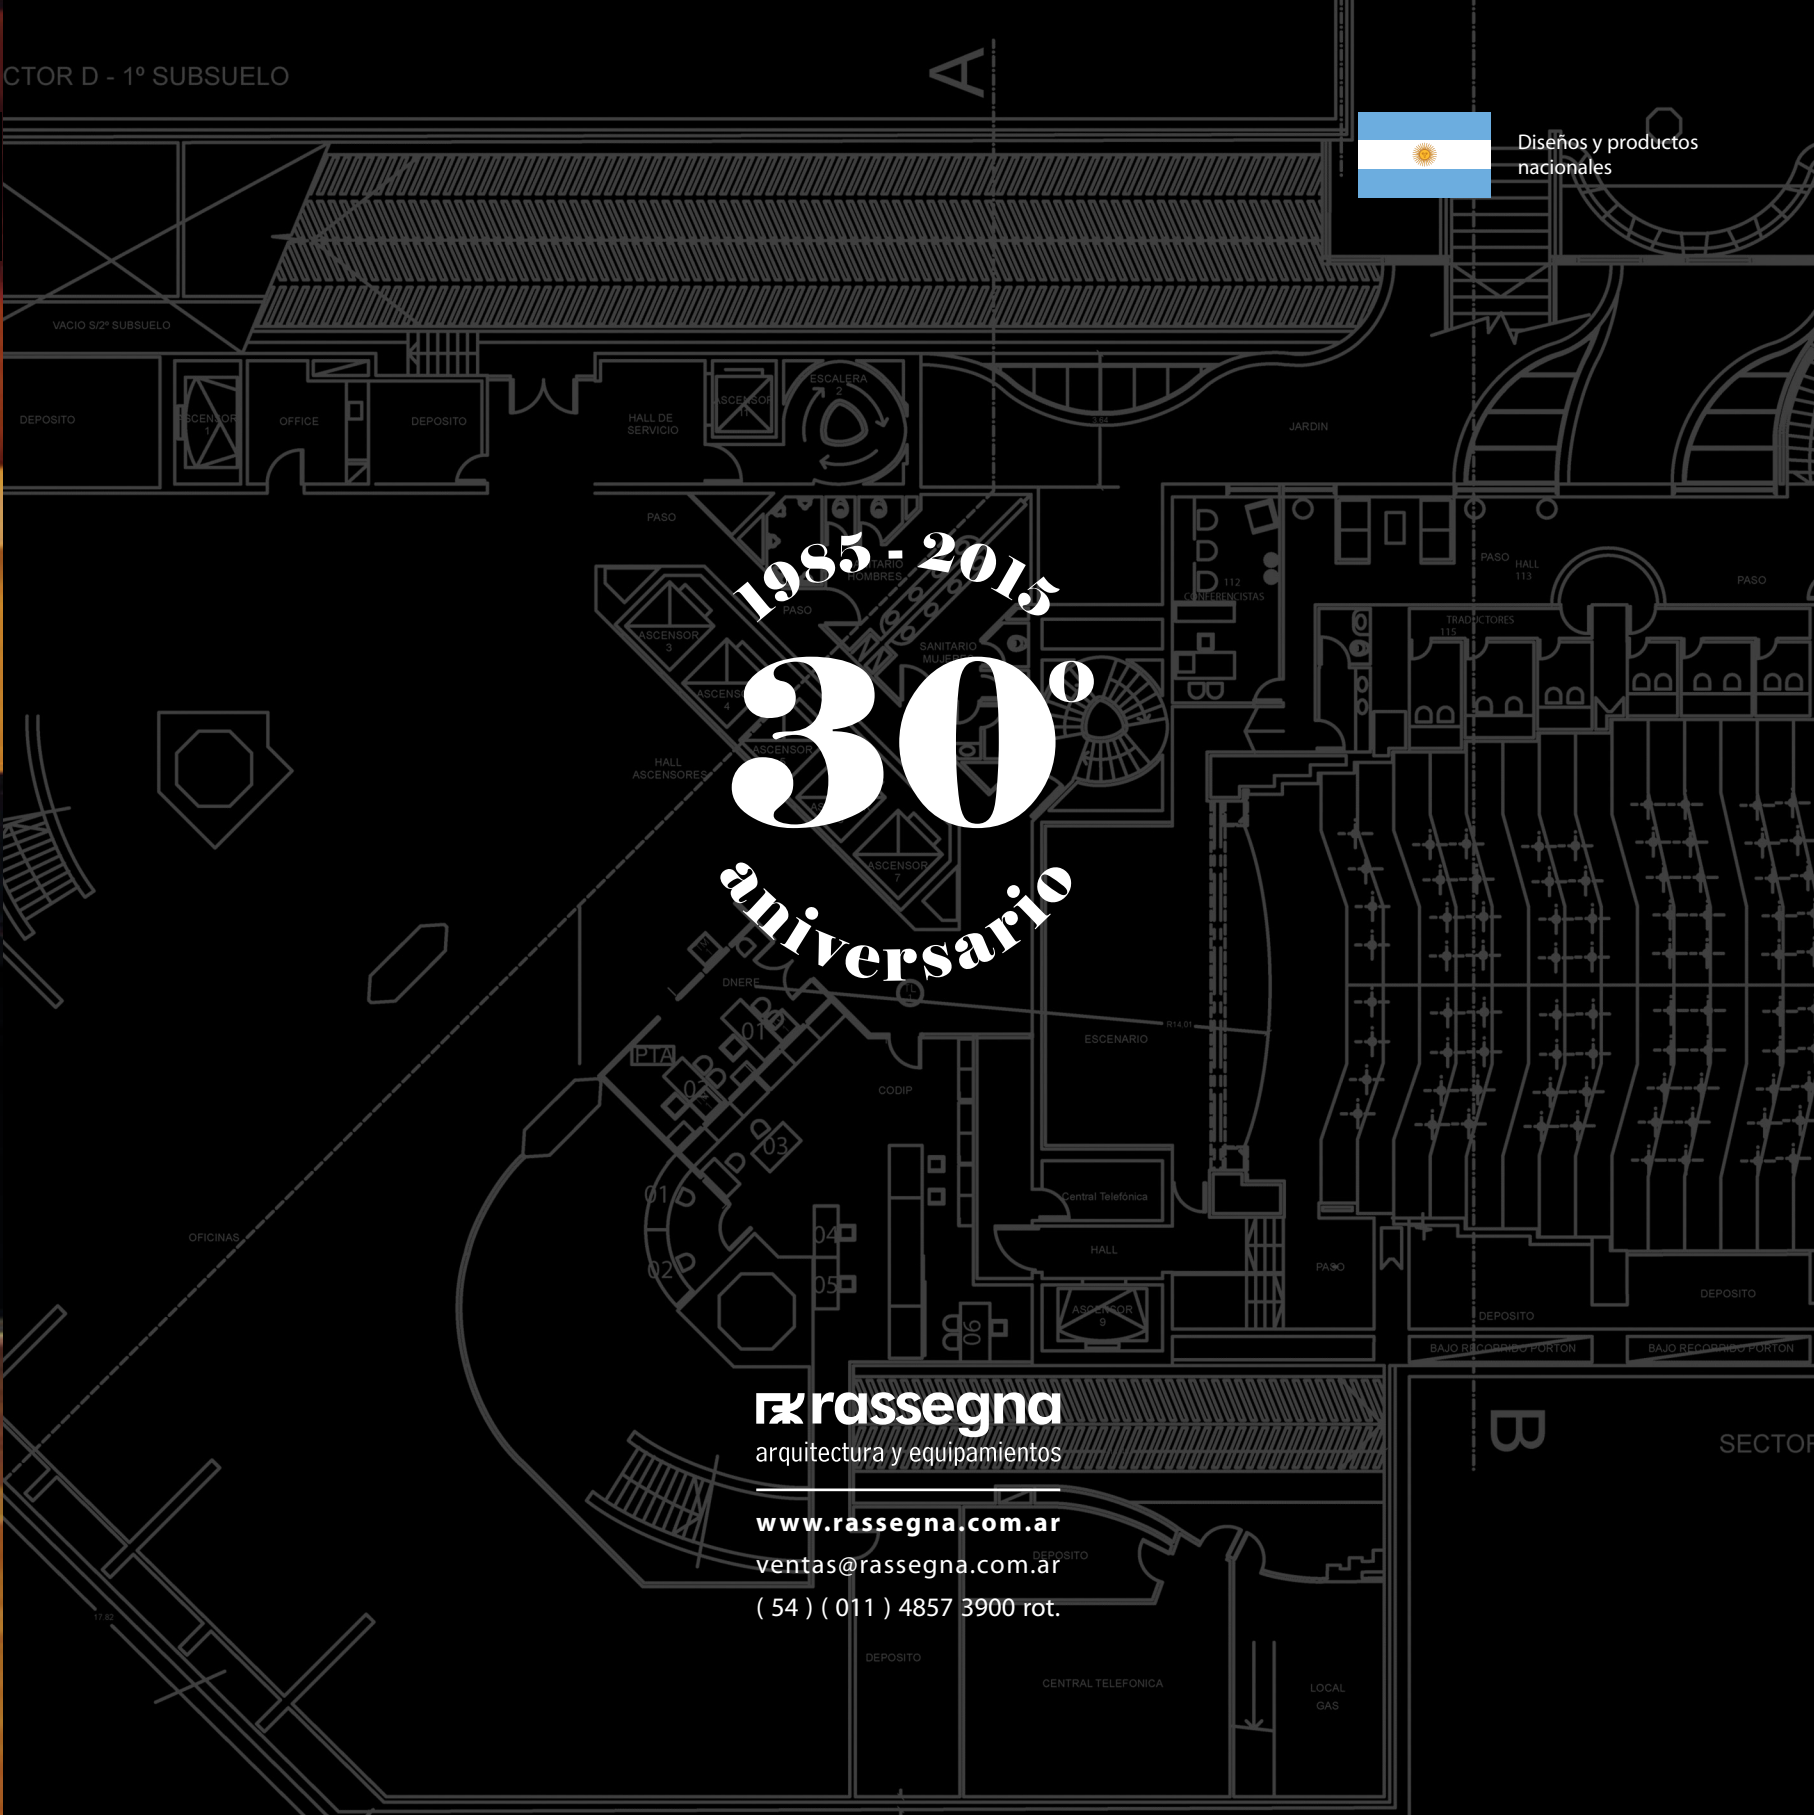

r rassegna
arquitectura y equipamientos

www.rassegna.com.ar
ventas@rassegna.com.ar
(54) (011) 4857 3900 rot.