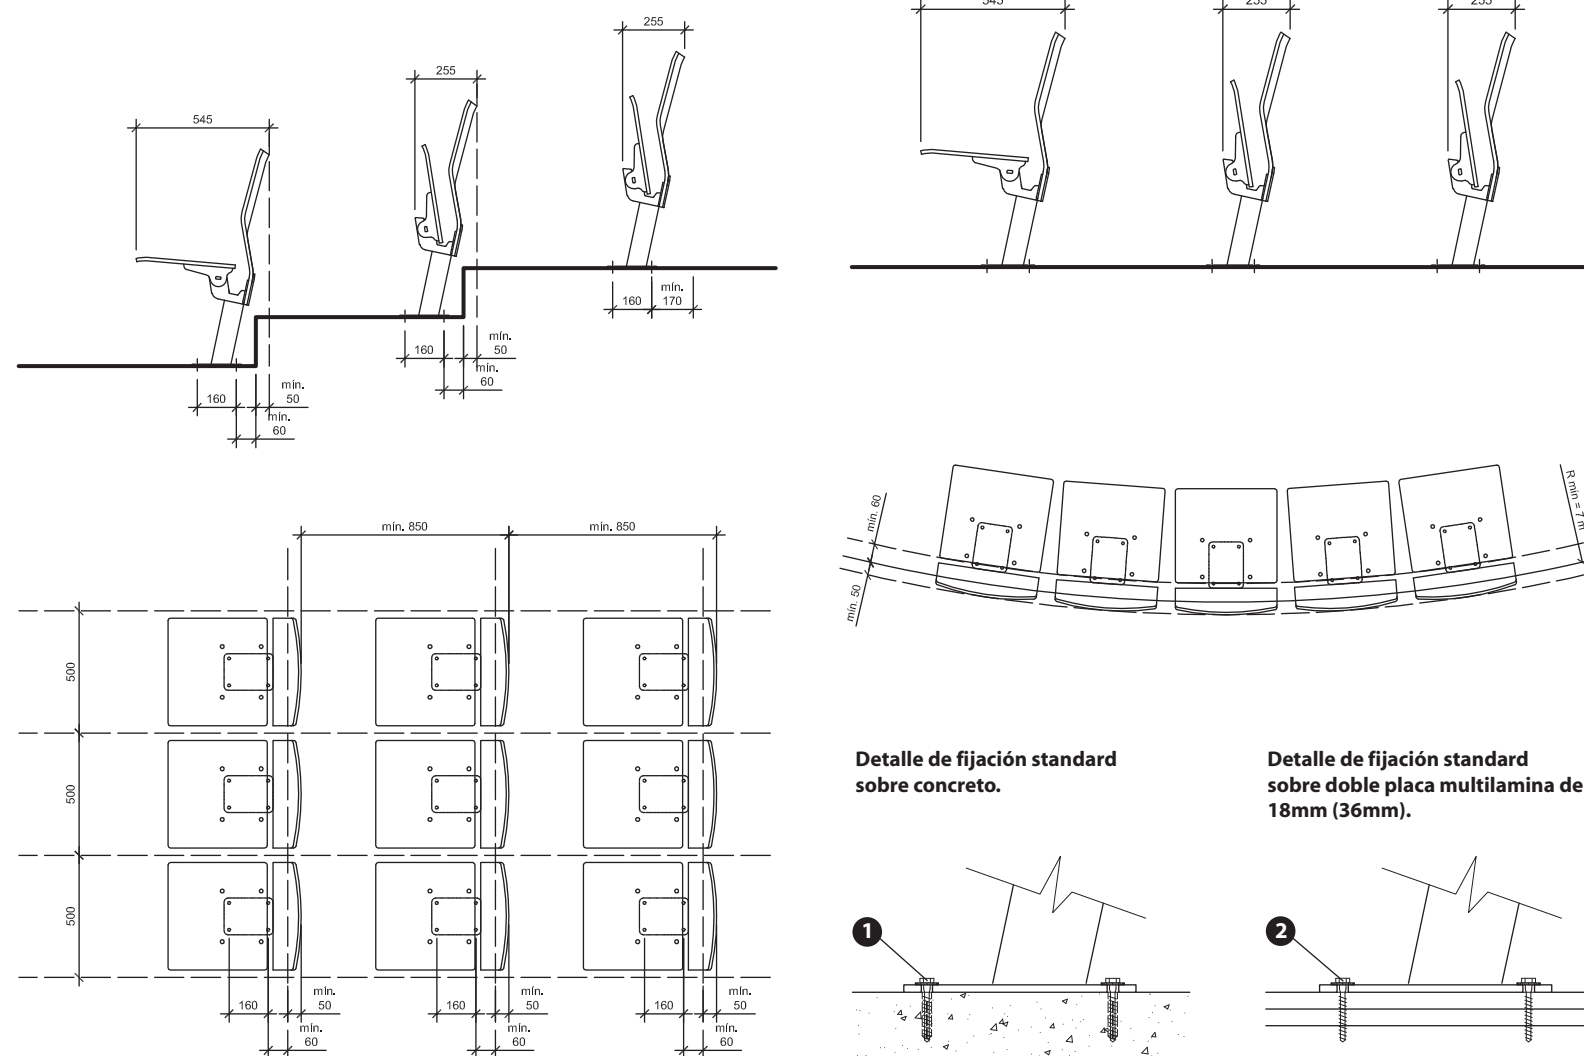

La butaca modelo Pampa está **especialmente diseñada para auditorios, salas, palcos y otros espacios culturales**. Es una butaca plegable mediante un sistema ralentizado que lo vuelve silencioso. Sus **dimensiones reducidas** con respaldo de madera y asiento con almohadilla simple, otorga **confort** al espectador y ofrece la **máxima optimización del espacio**.

rassegna
arquitectura y equipamientos

Modelo Pampa

Características Técnicas

Pata: Estructura central en tubo de acero de 80 x 80 mm con asentamiento inferior en chapa de 8 mm con cuatro fijaciones.

Carcasa de respaldo: Pieza de doble curvatura de 440 x 635 mm, construida en madera multilaminada, encolada con adhesivos catalizados por radiofrecuencia, conformando un espesor final de 14 mm.

Carcasa de asiento: Pieza de curvatura simple de 440 x 405 mm, construida en madera multilaminada, encolada con adhesivos catalizados por radiofrecuencia, conformando un espesor final de 14 mm. Rebatimiento mediante rótula ejecutada en poliamida reforzada con fibra de vidrio accionada por resortes, u opcional con sistema de movimiento ralentizado.

*Medidas expresadas en milímetros.

Cuadro de Producto

PAMPA		Ancho: 440 mm Prof. Asiento: 725 mm Abierta 255 mm Cerrada			
-------	--	---	--	--	--

Ballena Azul / CCK
Ciudad Autónoma de Buenos Aires.
Año: 2016.