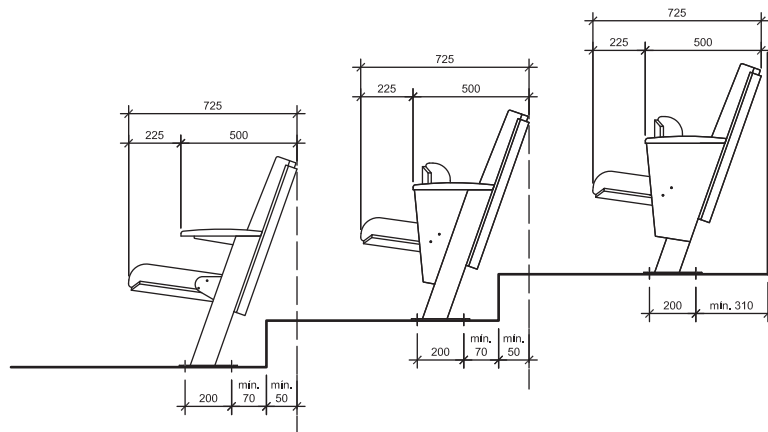

Comodoro

ARQA
ver perfil online >>

rassegna.com.ar
[butacarassegna](https://www.facebook.com/butacarassegna)
[rassegnaarq](https://twitter.com/rassegnaarq)
[rassegnaequipamientos](https://www.instagram.com/rassegnaequipamientos)

[rassegnaequip](https://www.pinterest.com/rassegnaequip)
[rassegna](https://www.linkedin.com/company/rassegna)
[rassegna equipamientos](https://www.youtube.com/rassegnaequipamientos)
[rassegna equipamientos](https://www.facebook.com/rassegnaequipamientos)

rassegna
arquitectura y equipamientos

Vera 160 / c1414aod
Buenos Aires, Argentina
+ 54 11 4857 3900
ventas@rassegna.com.ar