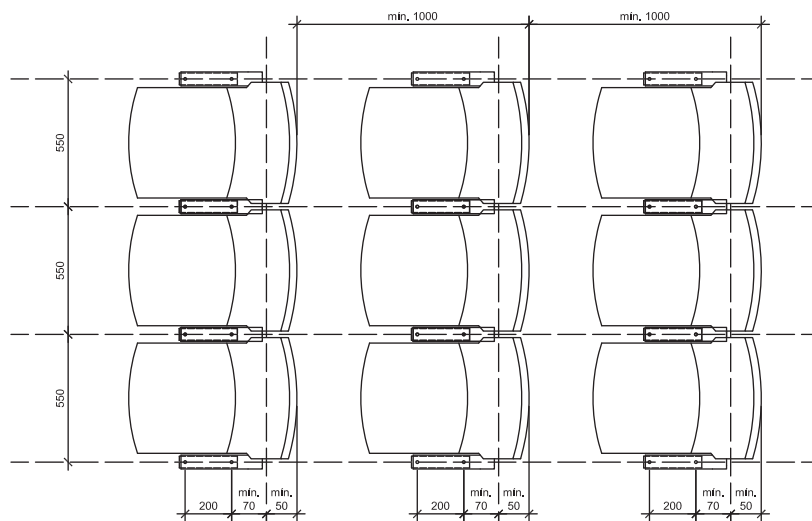

Comodoro

ARQA
ver perfil online >>

rassegna.com.ar
[butacarassegna](https://www.facebook.com/butacarassegna)
[rassegnaarq](https://twitter.com/rassegnaarq)
[rassegnaequipamientos](https://www.instagram.com/rassegnaequipamientos)

[rassegnaequip](https://www.pinterest.com/rassegnaequip)
[rassegna](https://www.linkedin.com/company/rassegna)
[rassegna equipamientos](https://www.youtube.com/rassegnaequipamientos)
[rassegna equipamientos](https://www.facebook.com/rassegnaequipamientos)

rassegna
arquitectura y equipamientos

Vera 160 / c1414aod
Buenos Aires, Argentina
+ 54 11 4857 3900
ventas@rassegna.com.ar