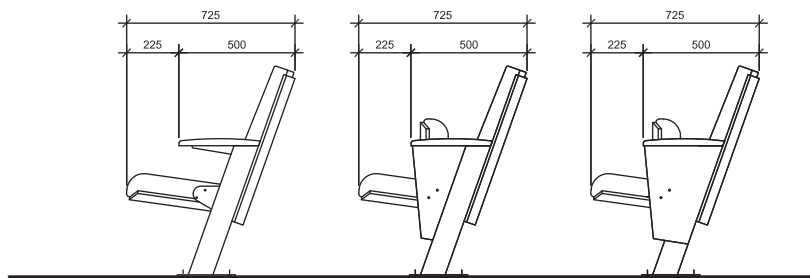

Comodoro

ARQA
ver perfil online >>

rassegna.com.ar
[butacarassegna](https://www.facebook.com/butacarassegna)
[rassegnaarq](https://twitter.com/rassegnaarq)
[rassegnaequipamientos](https://www.instagram.com/rassegnaequipamientos)

[rassegnaequip](https://www.pinterest.com/rassegnaequip)
[rassegna](https://www.linkedin.com/company/rassegna)
[rassegna equipamientos](https://www.youtube.com/rassegnaequipamientos)
[rassegna equipamientos](https://www.facebook.com/rassegnaequipamientos)

rassegna
arquitectura y equipamientos

Vera 160 / c1414aod
Buenos Aires, Argentina
+ 54 11 4857 3900
ventas@rassegna.com.ar