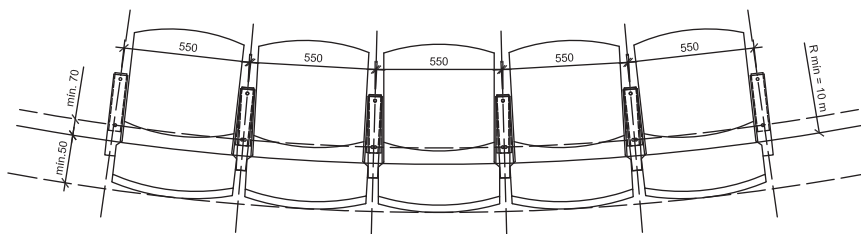

Comodoro

ARQA
ver perfil online >>

rassegna.com.ar
[butacarassegna](https://www.facebook.com/butacarassegna)
[rassegnaarq](https://twitter.com/rassegnaarq)
[rassegnaequipamientos](https://www.instagram.com/rassegnaequipamientos)

[rassegnaequip](https://www.pinterest.com/rassegnaequip)
[rassegna](https://www.linkedin.com/company/rassegna)
[rassegna equipamientos](https://www.youtube.com/rassegnaequipamientos)
[rassegna equipamientos](https://www.facebook.com/rassegnaequipamientos)

rassegna
arquitectura y equipamientos

Vera 160 / c1414aod
Buenos Aires, Argentina
+ 54 11 4857 3900
ventas@rassegna.com.ar