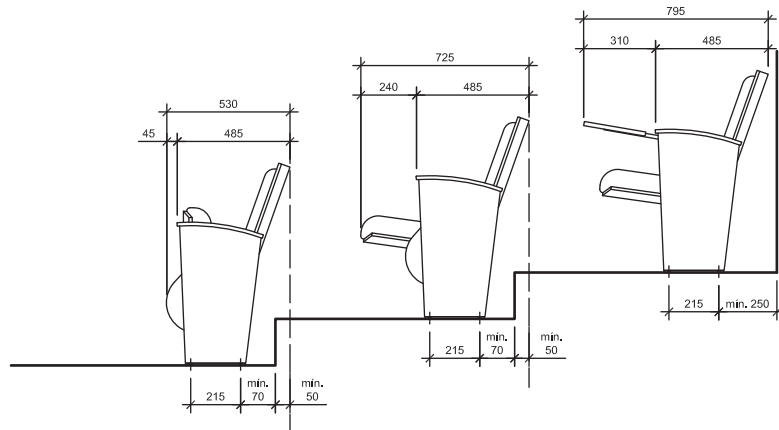

Comedia CT

ARQA
ver perfil online >>

- rassegna.com.ar
- [butacarassegna](https://www.facebook.com/butacarassegna)
- [rassegnaarq](https://twitter.com/rassegnaarq)
- [rassegnaequipamientos](https://www.instagram.com/rassegnaequipamientos)

- [rassegnaequip](https://www.pinterest.com/rassegnaequip)
- [rassegna](https://www.linkedin.com/company/rassegna)
- [rassegna equipamientos](https://www.youtube.com/rassegnaequipamientos)
- [rassegna equipamientos](https://www.facebook.com/rassegnaequipamientos)

rassegna
arquitectura y equipamientos

Vera 160 / c1414aod
Buenos Aires, Argentina
+ 54 11 4857 3900
ventas@rassegna.com.ar