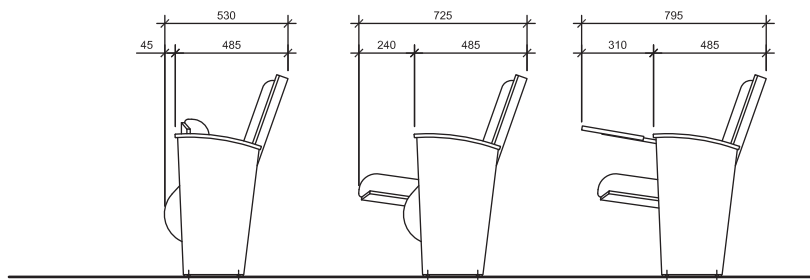

Comedia CT

ARQA
ver perfil online >>

- rassegna.com.ar
- [butacarassegna](https://www.facebook.com/butacarassegna)
- [rassegnaarq](https://twitter.com/rassegnaarq)
- [rassegnaequipamientos](https://www.instagram.com/rassegnaequipamientos)

- [rassegnaequip](https://www.pinterest.com/rassegnaequip)
- [rassegna](https://www.linkedin.com/company/rassegna)
- [rassegna equipamientos](https://www.youtube.com/rassegnaequipamientos)
- [rassegna equipamientos](https://www.facebook.com/rassegnaequipamientos)

rassegna
arquitectura y equipamientos

Vera 160 / c1414aod
Buenos Aires, Argentina
+ 54 11 4857 3900
ventas@rassegna.com.ar