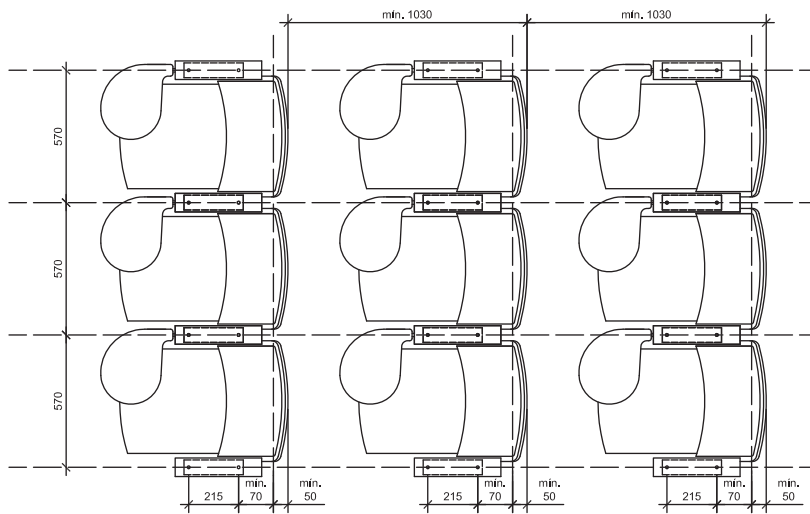

Comedia CT

ARQA
ver perfil online >>

- rassegna.com.ar
- [butacarassegna](https://www.facebook.com/butacarassegna)
- [rassegnaarq](https://twitter.com/rassegnaarq)
- [rassegnaequipamientos](https://www.instagram.com/rassegnaequipamientos)

- [rassegnaequip](https://www.pinterest.com/rassegnaequip)
- [rassegna](https://www.linkedin.com/company/rassegna)
- [rassegna equipamientos](https://www.youtube.com/rassegnaequipamientos)
- [rassegna equipamientos](https://www.facebook.com/rassegnaequipamientos)

rassegna
arquitectura y equipamientos

Vera 160 / c1414aod
Buenos Aires, Argentina
+ 54 11 4857 3900
ventas@rassegna.com.ar