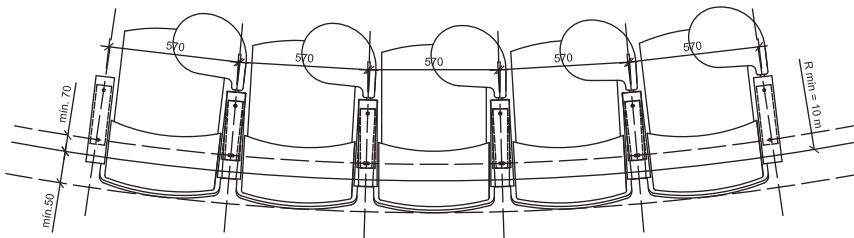

Comedia CT

ARQA
ver perfil online >>

- rassegna.com.ar
- [butacarassegna](https://www.facebook.com/butacarassegna)
- [rassegnaarq](https://twitter.com/rassegnaarq)
- [rassegnaequipamientos](https://www.instagram.com/rassegnaequipamientos)

- [rassegnaequip](https://www.pinterest.com/rassegnaequip)
- [rassegna](https://www.linkedin.com/company/rassegna)
- [rassegna equipamientos](https://www.youtube.com/rassegnaequipamientos)
- [rassegna equipamientos](https://www.facebook.com/rassegnaequipamientos)

rassegna
arquitectura y equipamientos

Vera 160 / c1414aod
Buenos Aires, Argentina
+ 54 11 4857 3900
ventas@rassegna.com.ar