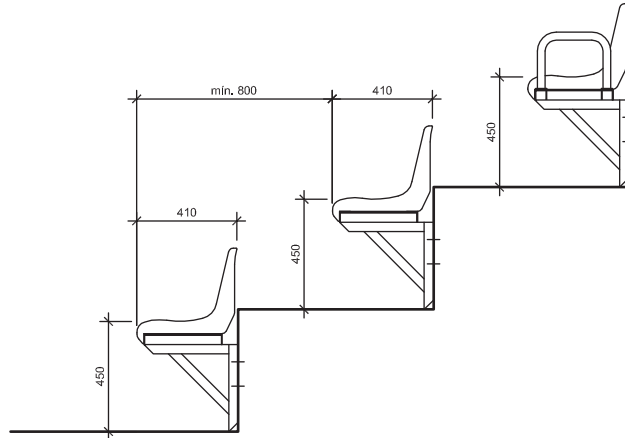

PL7 Tándem

ARQA
ver perfil online >>

- rassegna.com.ar
- [butacarassegna](https://www.facebook.com/butacarassegna)
- [rassegnaarq](https://twitter.com/rassegnaarq)
- [rassegnaequipamientos](https://www.instagram.com/rassegnaequipamientos)

- [rassegnaequip](https://www.pinterest.com/rassegnaequip)
- [rassegna](https://www.linkedin.com/company/rassegna)
- [rassegna equipamientos](https://www.youtube.com/channel/UC...)
- [rassegna equipamientos](https://www.facebook.com/rassegnaequipamientos)

rassegna
arquitectura y equipamientos

Vera 160 / c1414aod
Buenos Aires, Argentina
+ 54 11 4857 3900
ventas@rassegna.com.ar