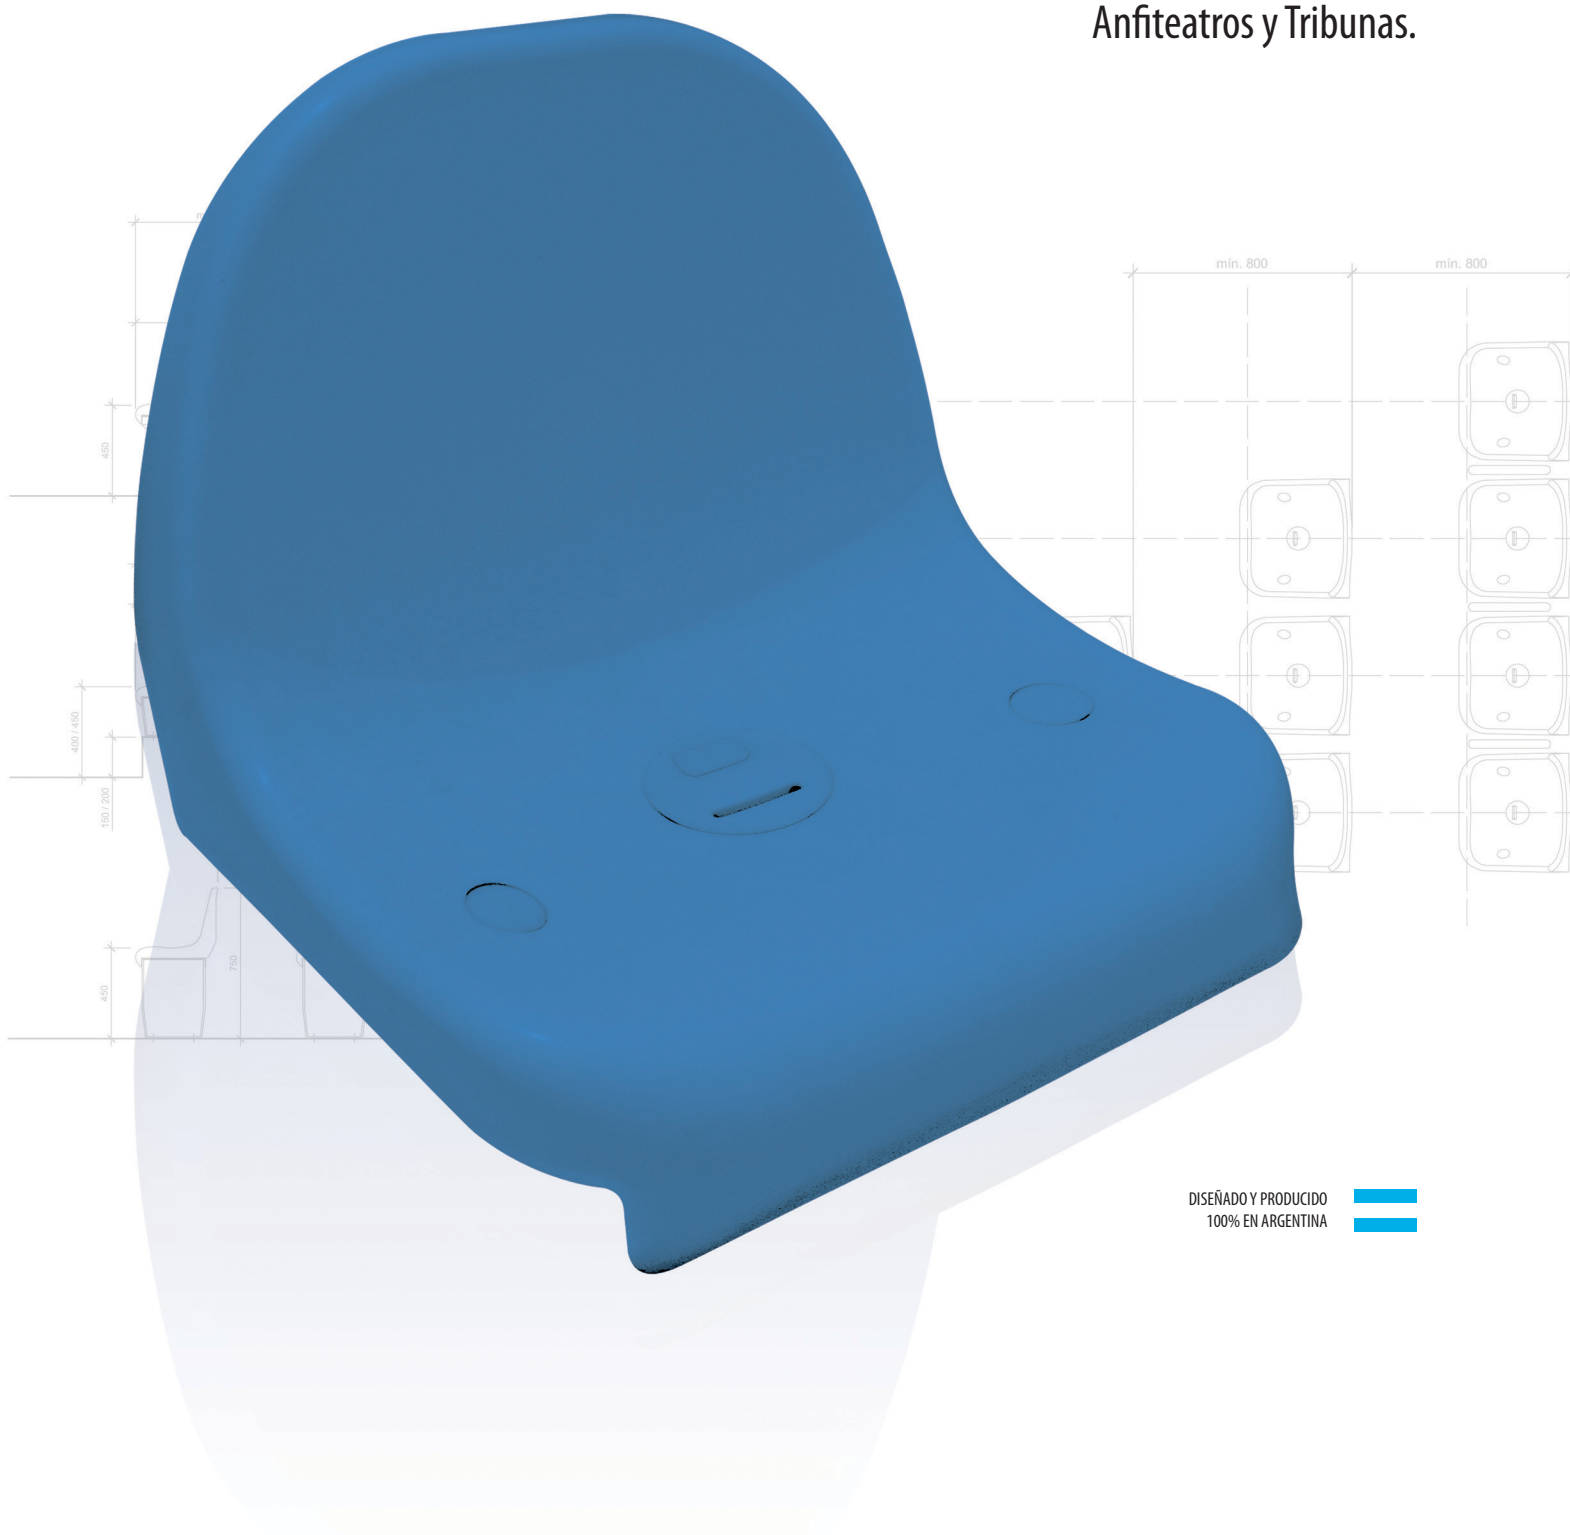

# PL7

Asientos para Estadios,  
Anfiteatros y Tribunas.

DISEÑADO Y PRODUCIDO  
100% EN ARGENTINA

## Características Técnicas

El asiento para Estadios, Tribunas, Polideportivos y Anfiteatros modelo PL7 es un monocasco que se realiza mediante moldeado por inyección de alta calidad.

- > **Material:** Polipropileno copolímero de etileno de grado 4 formulado para intemperie.
- > **Resistencia a la luz:** Aditivado con filtro UV (Tinubin® 770 de Geygy®), y antioxidante (Irganox® 1076).
- > **Resistencia al fuego (opcional):** Norma IRAM 2378 en relación a la Norma Internacional UL94.
- > **Desagüe central o Drenaje pluvial.**
- > **Colores disponibles:** Según stock o Pantone® a elección a partir de las 500 unidades.
- > **Fijación:** Directa sobre la gradería o sobre base configurada según la altura de escalón.