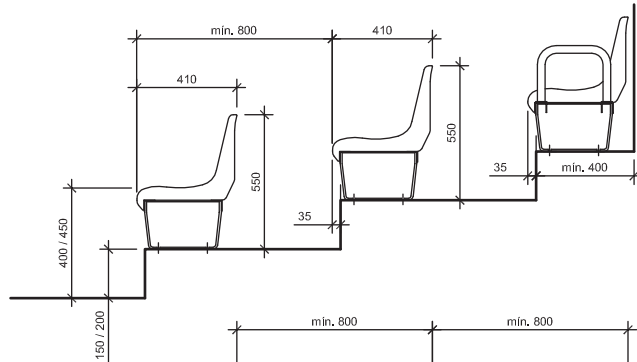

PL7 Tándem

ARQA
ver perfil online >>

- rassegna.com.ar
- [butacarassegna](https://www.facebook.com/butacarassegna)
- [rassegnaarq](https://twitter.com/rassegnaarq)
- [rassegnaequipamientos](https://www.instagram.com/rassegnaequipamientos)

- [rassegnaequip](https://www.pinterest.com/rassegnaequip)
- [rassegna](https://www.linkedin.com/company/rassegna)
- [rassegna equipamientos](https://www.youtube.com/channel/UC...)
- [rassegna equipamientos](https://www.facebook.com/rassegnaequipamientos)

rassegna
arquitectura y equipamientos

Vera 160 / c1414aod
Buenos Aires, Argentina
+ 54 11 4857 3900
ventas@rassegna.com.ar