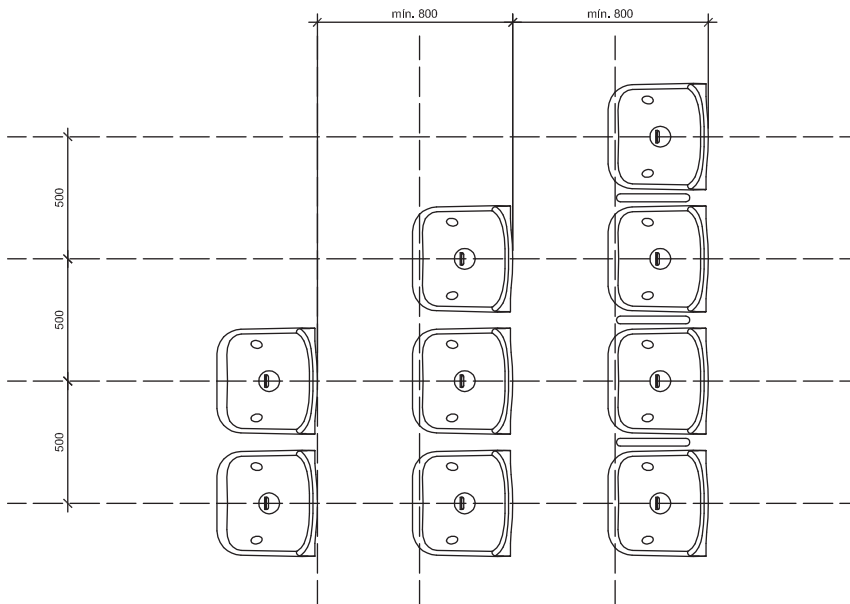

PL7 Tándem

ARQA
ver perfil online >>

- rassegna.com.ar
- [butacarassegna](https://www.facebook.com/butacarassegna)
- [rassegnaarq](https://twitter.com/rassegnaarq)
- [rassegnaequipamientos](https://www.instagram.com/rassegnaequipamientos)

- [rassegnaequip](https://www.pinterest.com/rassegnaequip)
- [rassegna](https://www.linkedin.com/company/rassegna)
- [rassegna equipamientos](https://www.youtube.com/channel/UC...)
- [rassegna equipamientos](https://www.facebook.com/rassegnaequipamientos)

rassegna
arquitectura y equipamientos

Vera 160 / c1414aod
Buenos Aires, Argentina
+ 54 11 4857 3900
ventas@rassegna.com.ar