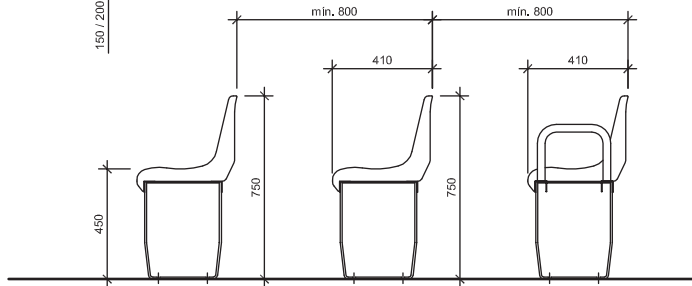

PL7 Tándem

ARQA
ver perfil online >>

- rassegna.com.ar
- [butacarassegna](https://www.facebook.com/butacarassegna)
- [rassegnaarq](https://twitter.com/rassegnaarq)
- [rassegnaequipamientos](https://www.instagram.com/rassegnaequipamientos)

- [rassegnaequip](https://www.pinterest.com/rassegnaequip)
- [rassegna](https://www.linkedin.com/company/rassegna)
- [rassegna equipamientos](https://www.youtube.com/channel/UC...)
- [rassegna equipamientos](https://www.facebook.com/rassegnaequipamientos)

rassegna
arquitectura y equipamientos

Vera 160 / c1414aod
Buenos Aires, Argentina
+ 54 11 4857 3900
ventas@rassegna.com.ar